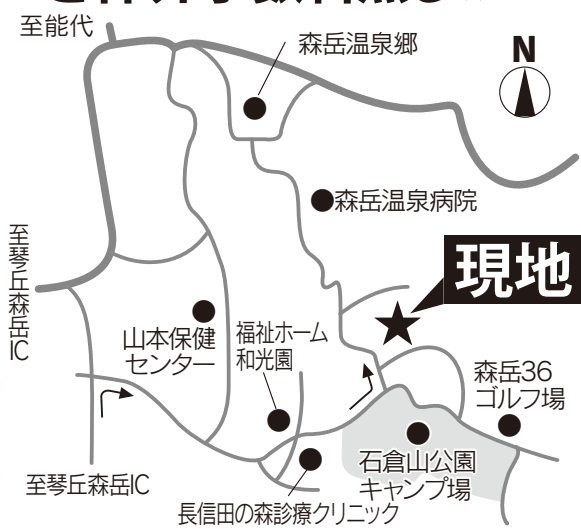

現地

- ●土地面積/342.00㎡ (103.45坪) ●建物面積/187.94㎡ (56.85坪) ●地目/宅地
- ●建築年月日/平成13年11月新築 ●建物構造/木造亜鉛メッキ鋼板葺2階建 ●接道方向/北側:公道6m
- ●設備/公営上、下水道・プロパンガス ●交通/長信田の前バス停から徒歩10分 ●学区/森岳小学校・山本中学校 ●取引形態/売主

※当日は温泉入浴が体験できます。

★カーナビでお越しの方は「山本郡三種町森岳木戸沢199-132」を検索してください。